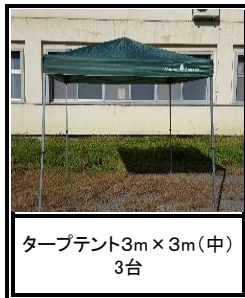

申込み
受付中

公益社団法人 上山青年会議所

行事やイベントに
大活躍！

スマイルBOX 備品無料貸出し

家族やお友達と
楽しみたい時に

こんな時に

- ・地区の行事や子供会などのイベントに使用したい。
- ・家族やお友達とバーベキューや芋煮会をしたい。
- ・施設のイベントに使用したい。
- ・会社のイベントで使用したい。
- ・少年団やクラブの行事に使用したい。 など

上市市内の個人、団体や地区会等(未成年者は除く)であれば誰でもお貸しいたします。

スマイルBOXとは

スマイルBOXは、上市市で毎年7月に開催している「スマイルプロジェクト☆かみのやま」の協賛金の一部を活用した地域活性化プロジェクトです。

上市市の活性化のために、多くの方にご活用いただきたいと考えております。
お気軽にお申込みください。

貸出し備品一覧

<http://www.kaminoyamajc.com/>

上山青年会議所の取り組みにご興味のある方は、こちらをご覧ください。事業のご紹介をさせていただきます。