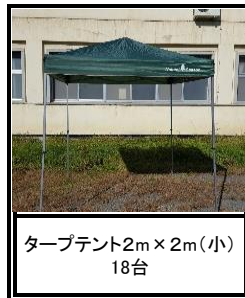

申込み
受付中

公益社団法人 上山青年会議所

行事やイベントに
大活躍！

スマイルBOX 備品無料貸出し

家族やお友達と
楽しみたい時に

こんな時に

- ・地区の行事や子供会などのイベントに使用したい。
- ・家族やお友達とバーベキューや芋煮会をしたい。
- ・施設のイベントに使用したい。
- ・会社のイベントで使用したい。
- ・少年団やクラブの行事に使用したい。 など

上市市内の個人、団体や地区会等(未成年者は除く)であれば誰でもお貸しいたします。

スマイルBOXとは

スマイルBOXは、上市市で毎年7月に開催している「スマイルプロジェクト☆かみのやま」の協賛金の一部を活用した地域活性化プロジェクトです。

上市市の活性化のために、多くの方にご活用いただきたいと考えております。
お気軽にお申込みください。

貸出し備品一覧

<http://www.kaminoyamajc.com/>

上山青年会議所の取り組みにご興味のある方は、こちらをご覧ください。事業のご紹介をさせていただきます。